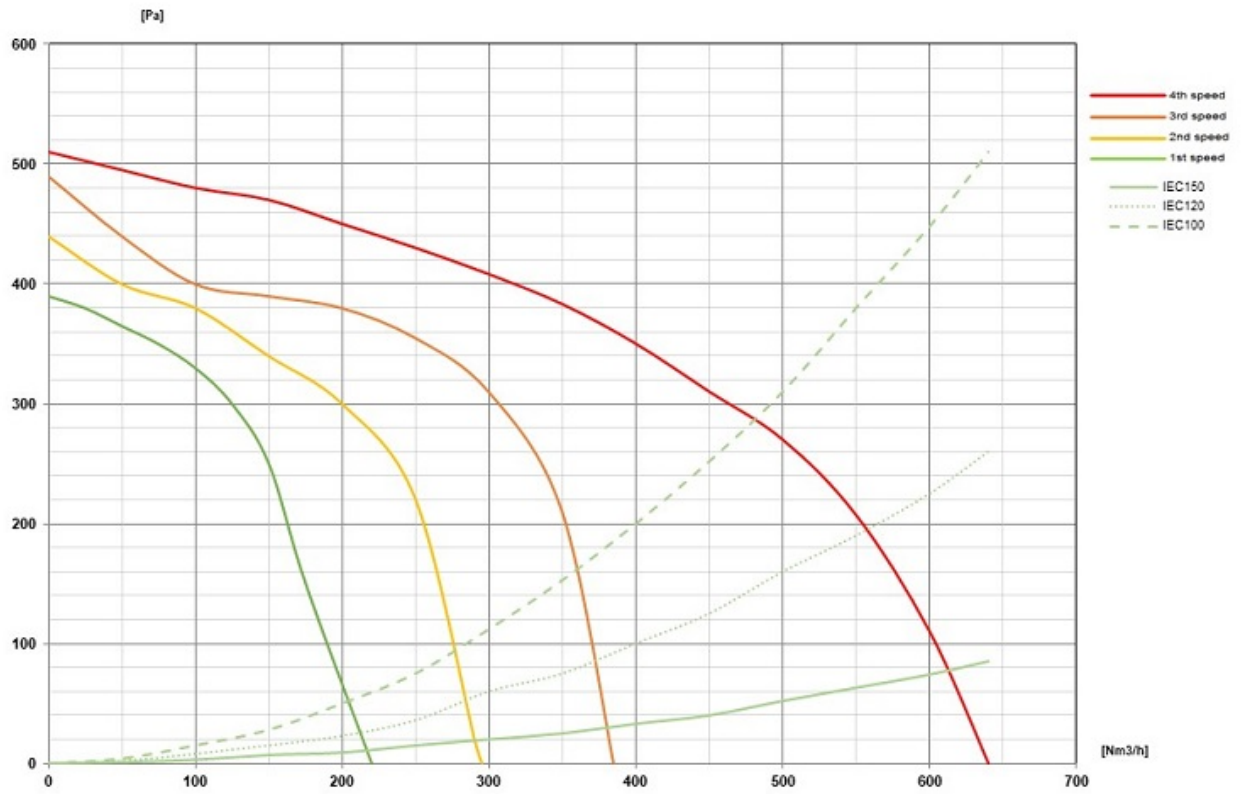

ZENITH NRS

Version

Collection

Тишина - NRS

EAN код

8034122354866

Технически Характеристики на мотора

Мощност на мотора	1	2	3	4
Ниво на шум dB(A)re1pW-I.E.C.60704-2-13	37	41	46	54,5
Капацитет (m3/h) I.E.C.61591	220	290	375	610
Максимално налягане	390	440	490	510
Мощност на мотора	130	150	178	224
Въздуховод	150	150	150	150