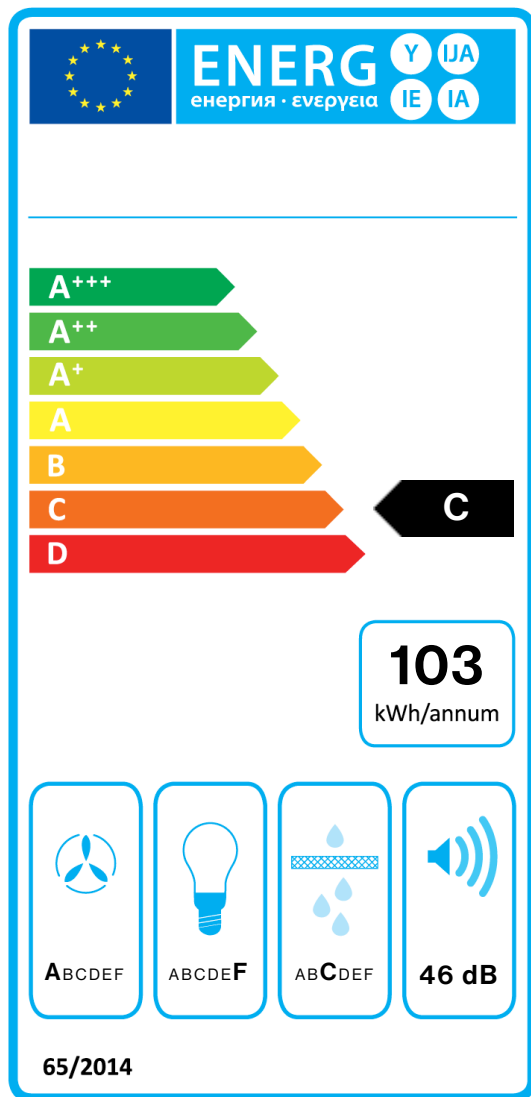

Електронно управление

Степени на мощност

4

Филтър

Metallic filter - Zenith Island

Филтър с активен въглен

Charcoal and Zeolite filter

(закупува се допълнително)

510 Pa

Максимална мощност на мотора

224 W

Енергиен клас

C

ZENITH NRS

Version

Collection

ZENITH NRS

Version

Collection

Тишина - NRS

EAN код

8034122354866

Енергиен етикет

PF		
S	Falmec Spa	
M		
AEC	103,3	kWh/a
EEC	C	
FDE	28,9	
FDEC	A	
LE	6,8	
LEC	F	
GFE	76,0	
GFEC	C	
Qmin	220,0	m ³ /h
Qmax	375,0	m ³ /h
Qboost	610,0	m ³ /h
SPEmin	37	dBa
SPEmax	46	dBa
SPEboost	55	dBa
PO	-	W
PS	0,48	W
PI		
F	1	
EEl	80,0	
Qbep	369,0	m ³ /h
Pbep	369	Pa
Qboost	610,0	m ³ /h
Wbep	131,0	W
WL	76,00	W
Emiddle	519	lex
Lwa-SPEmax	46	dBa