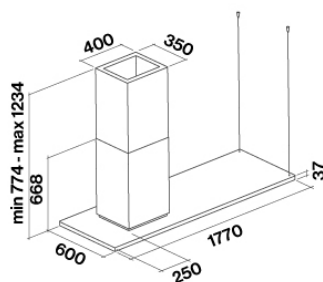

ZENITH NRS

Version

Collection

Тишина - NRS

EAN код

8034122354866

ХАРАКТЕРИСТИКИ

Неръждаема стомана **Scotch-Brite (AISI 304)**

Технология **NRS** за по-тиха кухня

Електронен контрол

Метален филтър за мазнини, отстраняем и почистващ се

Комбиниран **Carbon.Zeo**

филтър, регенериращ се

Опционално дистанционно за управление

Централна лента направена от

Brilliant steel

Рафт от калено стъкло

Разсеяна светлина

ДОПЪЛНИТЕЛНИ

АКСЕСОАРИ

KACL.127

Glass kit 90 cm

KACL.128

Glass kit 120 cm

KACL.129

Glass kit 180 cm

KACL.400

Silent / Conveyor NRS

KACL.815

Protective cleaning cloths for stainless steel (box 10 pcs)

KACL.961

Charcoal and Zeolite filter

101078898

High Performance Filter

105080053

Remote control

ТЕХНИЧЕСКИ ХАРАКТЕРИСТИКИ

Тип монтаж

Островни аспиратори

Размери

180 cm

Финишинг

Неръждаема стомана Scotch brite (AISI 304)

Калено стъкло

Мотор

800 m³/h

Тип управление

Електронно управление

Степени на мощност

4

Филтър

Metallic filter - Zenith Island

Филтър с активен въглен

Charcoal and Zeolite filter

(закупува се допълнително)

Минимално разстояние

Газов котлон: 60 cm

Електрически котлон: 52 cm

ТЕГЛО И ОБЕМ НА ОПАКОВКАТА

ZENITH NRS Брутно тегло

38 kg

Нетно тегло

32 kg

Обем

0.42 m³

Размер на опаковката

Дължина

1070 mm

Височина

450 mm

Дълбочина

870 mm

СТЪКЛЕН КОМПЛЕКТ Glass

kit 180 cm Брутно тегло

58 kg

Нетно тегло

36 kg

Обем

0.24 m³

Размер на опаковката

Дължина

1865 mm

Височина

185 mm

Дълбочина

695 mm

Свързване и консумация

Напрежение

220-240V

Честота

50-60Hz

Тип щепсел

Shuko

ТЕХНИЧЕСКИ

ХАРАКТЕРИСТИКИ НА МОТОРА

Максимален капацитет на аспириране

610 m³/h

I.E.C. 61591

Максимално ниво на шум

54,5 dB(A)re1pW

I.E.C.60704-2-13

Максимално налягане

510 Pa

Максимална мощност на мотора

224 W

Енергиен клас

C